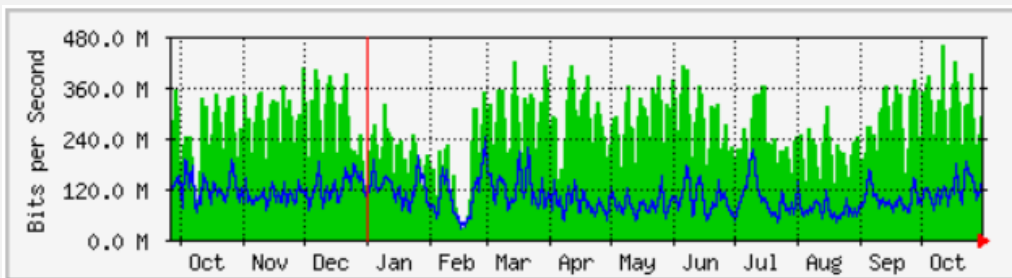

宿網也很重要！

網速：
每台電腦
200Mbps

頻寬：
學生宿舍1G~5G
宿舍人數愈多，配給頻寬愈高
EX:清齋為5G

超級網速比一比

清華

最大2999Mbps
平均**1025Mbps**

| | Max | Average | Current |
|-----|----------------------|---------------------|---------------------|
| In | 2999.1 Mb/秒 (100.0%) | 1025.6 Mb/秒 (34.2%) | 1262.8 Mb/秒 (42.1%) |
| Out | 1792.5 Mb/秒 (59.8%) | 315.5 Mb/秒 (10.5%) | 386.9 Mb/秒 (12.9%) |

陽明

最大457Mbps
平均**251Mbps**

| | Max | Average | Current |
|-----|--------------------|--------------------|--------------------|
| In | 457.6 Mb/s (45.8%) | 251.2 Mb/s (25.1%) | 291.0 Mb/s (29.1%) |
| Out | 237.2 Mb/s (23.7%) | 100.8 Mb/s (10.1%) | 142.0 Mb/s (14.2%) |