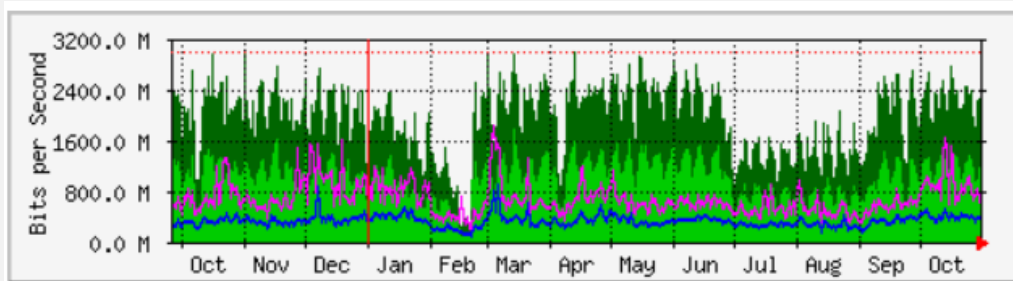

宿網也很重要！

網速：
每台電腦
200Mbps

頻寬：
學生宿舍1G~5G
宿舍人數愈多，配給頻寬愈高
EX:清齋為5G

超級網速比一比

清華

最大2999Mbps
平均**1025Mbps**

| | Max | Average | Current |
|-----|----------------------|---------------------|---------------------|
| In | 2999.1 Mb/秒 (100.0%) | 1025.6 Mb/秒 (34.2%) | 1262.8 Mb/秒 (42.1%) |
| Out | 1792.5 Mb/秒 (59.8%) | 315.5 Mb/秒 (10.5%) | 386.9 Mb/秒 (12.9%) |

陽明

最大457Mbps
平均**251Mbps**

| | Max | Average | Current |
|-----|--------------------|--------------------|--------------------|
| In | 457.6 Mb/s (45.8%) | 251.2 Mb/s (25.1%) | 291.0 Mb/s (29.1%) |
| Out | 237.2 Mb/s (23.7%) | 100.8 Mb/s (10.1%) | 142.0 Mb/s (14.2%) |