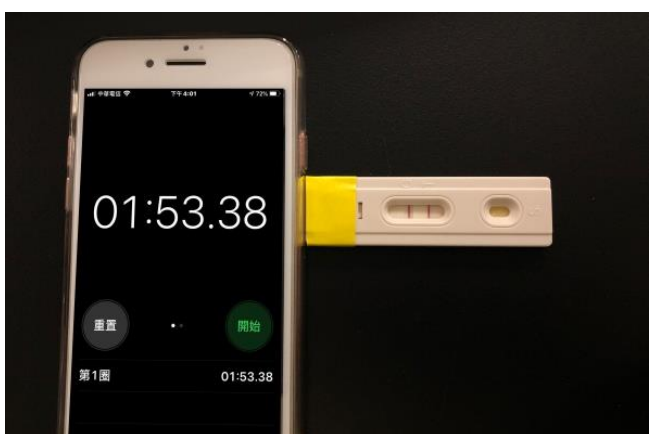

### **血液中 IL-6 激素濃度是轉重症指標**

鄭兆珉教授表示，部分新冠肺炎患者初期只有類似感冒的輕微症狀，但幾小時內病情就有可能突然急轉直下，轉為重症。臨床也發現夫妻同時確診，但卻只有一人轉為重症。因此，判斷哪些患者會轉重症、何時轉重症，就成了降低死亡率的關鍵。

鄭兆珉教授表示，目前國內外醫護多採觀察患者是否出現呼吸不順等症狀的方式來判斷患者是否轉為重症，國外也有醫院可透過實驗室檢驗相關指標，但需時 1-2 天，對病程發展非常快速的新冠肺炎患者來說緩不濟急，因此讓他萌生研發醫護在病床邊就可使用、幾分鐘就可知結果的快篩試片想法。

鄭兆珉教授解釋，要知道患者是否會轉為重症，病患血液中的一種細胞激素介白素-6(IL-6)濃度是關鍵。當病毒侵入時，人體會先派出免疫系統來抵抗病毒，但當病毒太強大，免疫細胞無法抵抗時就會崩潰，並產生大量

激素。國內外許多臨床數據顯示，許多新冠重症患者就死於體內發生的「細胞激素風暴」。

與鄭兆珉教授團隊合作研發快篩試片的三軍總醫院醫師、國防醫學院助理教授王永志醫師表示，輕症患者血液中的 IL-6 激素濃度通常在每毫升 10 皮克以下，超過 100 皮克就是警訊，顯示有嚴重發炎反應，有些重症患者的濃度甚至超過正常值千倍以上。部分確診病患剛進醫院時狀況還好，但很快就急轉直下，如能透過快篩掌握哪些病患血中 IL-6 激素偏高，即可提醒醫療人員提高警覺，及時實施氣管內管插管並使用呼吸器。

清華醫工所鄭兆珉教授將新冠肺炎快篩試片放入分析儀，可讀出 IL-6 濃度

清華醫工所鄭兆珉教授將血清滴入快篩試片，2 分鐘便可得知病患是否將轉為重症

本校研發出的新冠肺炎快篩試片，左邊有 2 條線，顯示 IL-6 濃度高，患者將轉為重症；右邊 1 條線則為輕症

清華醫工所鄭兆珉教授(右二)指導研究團隊開發新冠肺炎重症快篩試片

本校鄭兆珉教授(右三)研究團隊研發出新冠肺炎重症快篩試片與可攜式分析儀

已取得醫師執照的清華醫工所碩士生曹毓庭投入新冠肺炎重症快篩試片研發