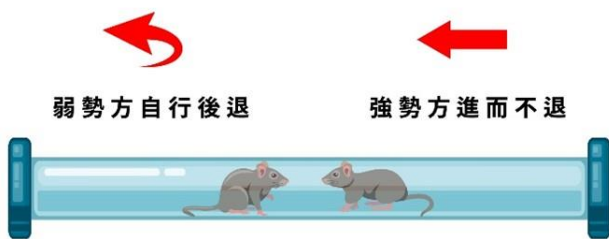

本校跨領域研究團隊進行幼兒競爭遊戲測試。

本校跨領域研究團隊對幼兒進行競爭遊戲測試。

本校跨領域研究團隊在幼兒進行腦波測試前在儀器內側注入凝膠。

小鼠鑽管實驗示意圖

郭崇涵老師從幼鼠研究跨入幼兒發展研究領域。

嚴重特殊傳染性肺炎防疫專區

本校最新防疫措施：<http://2019-ncov.site.nthu.edu.tw/>

賀：運科系陳念琴同學獲 2022 總統教育獎